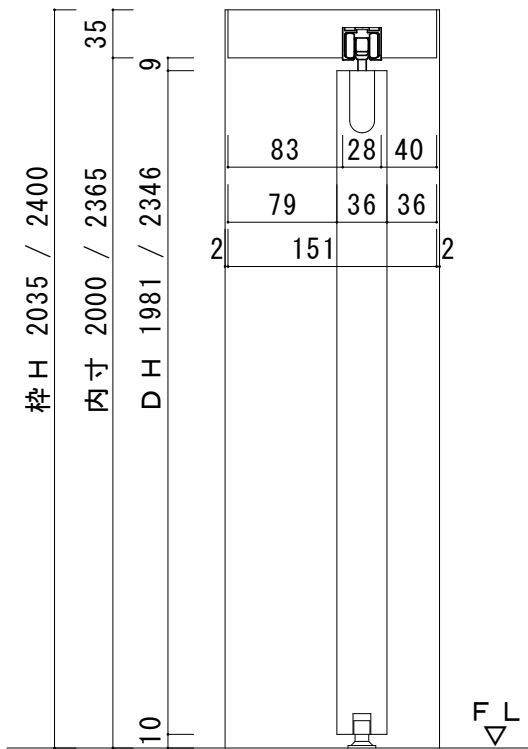

※左記樹種一覧に記載されているものでも、場合によっては対応出来ない場合もございますのでご了承ください。

※表記のない樹種をご希望の場合は、弊社までご相談ください。

片開き枠納まり

本図右吊（左吊は反転）

親子枠納まり

本図親右吊（左吊は反転）

片引き枠納まり（引残し有無を選択ください）

本図右勝手 / 引残し無（左勝手は反転）