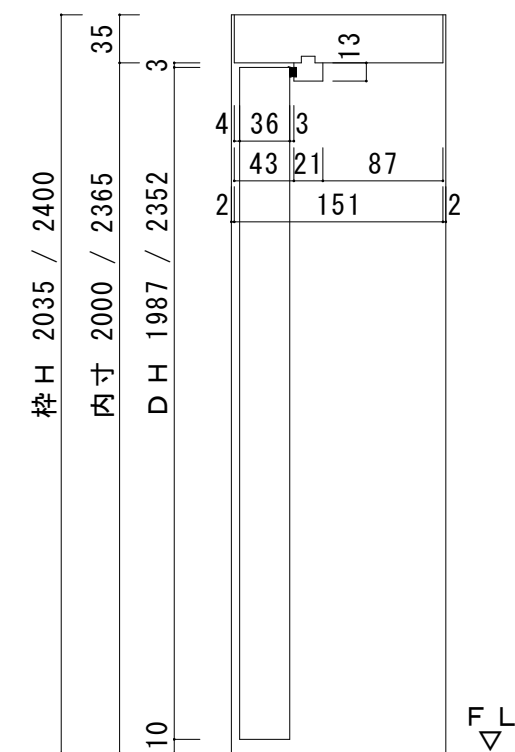

片開き枠納まり

本図右吊（左吊は反転）