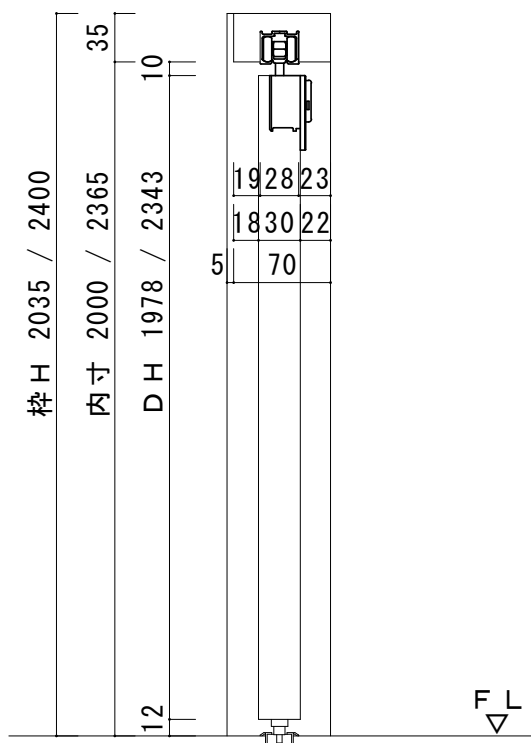

片引込み枠納まり（引残し有無を選択ください）

本図右勝手 / 引残し無（左勝手は反転）

引き違い枠納まり

2枚（3枚）折戸枠納まり

本図 2枚折戸右固定（左固定は反転）

本図 3枚折戸右固定（左固定は反転）

4枚（6枚）折戸枠納まり

本図 4枚折戸