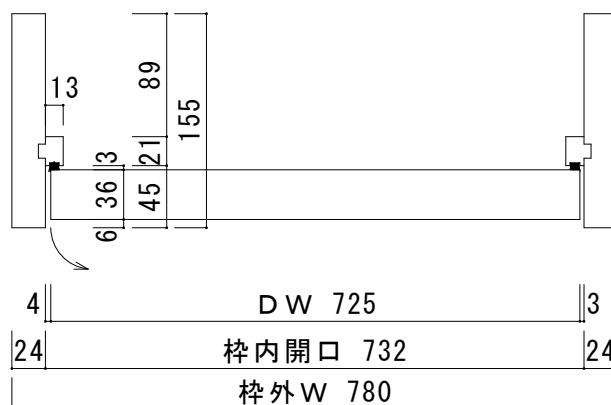

造作材						
	巾木	廻り縁	笠木	無目枠	サッシ窓枠	床見切り
長さ(mm)	2,700	2,700	2,700	2,700	2,700	1,800
樹種						
A	¥38,000	¥30,600	¥173,100	¥173,100	¥178,000	¥20,800
B	¥25,500	¥20,500	¥115,400	¥115,400	¥118,700	¥13,900
C	¥23,100	¥18,600	¥104,900	¥104,900	¥108,000	¥12,600
D	¥15,300	¥12,400	¥69,300	¥69,300	¥71,300	¥8,400
E	¥13,800	¥11,200	¥62,400	¥62,400	¥64,300	¥7,600
F	—	—	—	—	—	—
G	—	—	—	—	—	—

※左記樹種一覧に記載されているものでも、場合によっては対応出来ない場合もございますのでご了承ください。

※表記のない樹種をご希望の場合は、弊社までご相談ください。

片開き枠納まり

本図右吊（左吊は反転）

親子枠納まり

本図親右吊（左吊は反転）

片引き枠納まり（引残し有無を選択ください）

本図右勝手 / 引残し無（左勝手は反転）