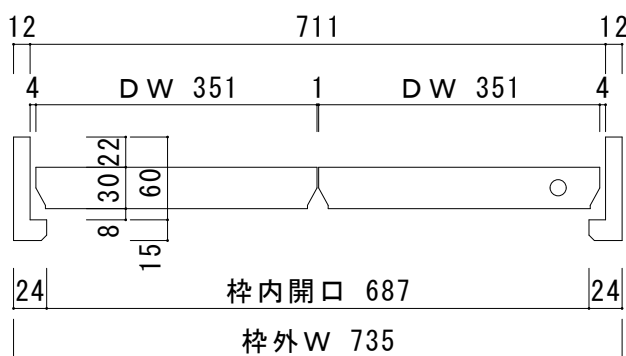

※左記樹種一覧に記載されているものでも、場合によっては対応出来ない場合もございますのでご了承ください。

※表記のない樹種をご希望の場合は、弊社までご相談ください。

片開き枠納まり

本図右吊（左吊は反転）

親子枠納まり

本図親右吊（左吊は反転）

片引き枠納まり（引残し有無を選択ください）

本図右勝手 / 引残し無（左勝手は反転）

片引込み枠納まり（引残し有無を選択ください）

本図右勝手 / 引残し無（左勝手は反転）

引き違い枠納まり

2枚（3枚）折戸枠納まり

本図 2枚折戸右固定（左固定は反転）

本図 3枚折戸右固定（左固定は反転）

4枚（6枚）折戸枠納まり

本図 4枚折戸