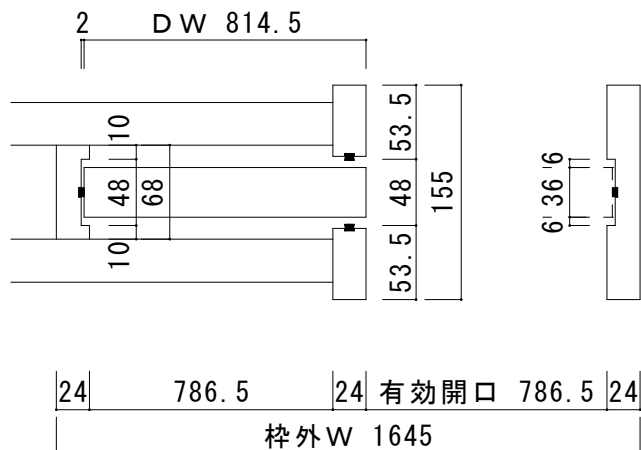

※左記樹種一覧に記載されているものでも、場合によっては対応出来ない場合もございますのでご了承ください。

※表記のない樹種をご希望の場合は、弊社までご相談ください。

片開き枠納まり

本図右吊（左吊は反転）

親子枠納まり

本図親右吊（左吊は反転）

片引き枠納まり（引残し有無を選択ください）

本図右勝手 / 引残し無（左勝手は反転）

片引込み枠納まり（引残し有無を選択ください）

本図右勝手 / 引残し無（左勝手は反転）

引き違い枠納まり

2枚（3枚）折戸枠納まり

本図 2枚折戸右固定（左固定は反転）

本図 3枚折戸右固定（左固定は反転）

4枚（6枚）折戸枠納まり

本図 4枚折戸