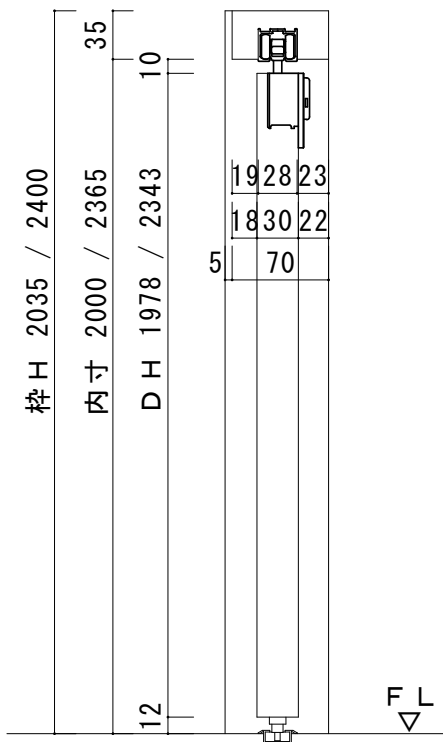

片引込み枠納まり（引残し有無を選択ください）

本図右勝手 / 引残し無（左勝手は反転）

引き違い枠納まり

2枚（3枚）折戸枠納まり

本図 2枚折戸右固定（左固定は反転）

本図 3枚折戸右固定（左固定は反転）

4枚（6枚）折戸枠納まり

本図 4枚折戸