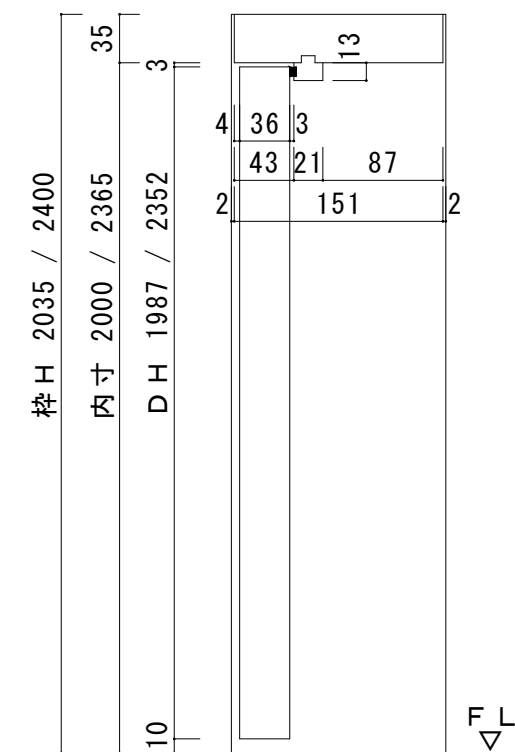

※左記樹種一覧に記載されているものでも、場合によっては対応出来ない場合もございますのでご了承ください。

※表記のない樹種をご希望の場合は、弊社までご相談ください。

片開き枠納まり

本図右吊（左吊は反転）

親子枠納まり

本図親右吊（左吊は反転）

片引き枠納まり（引残し有無を選択ください）

本図右勝手 / 引残し無（左勝手は反転）