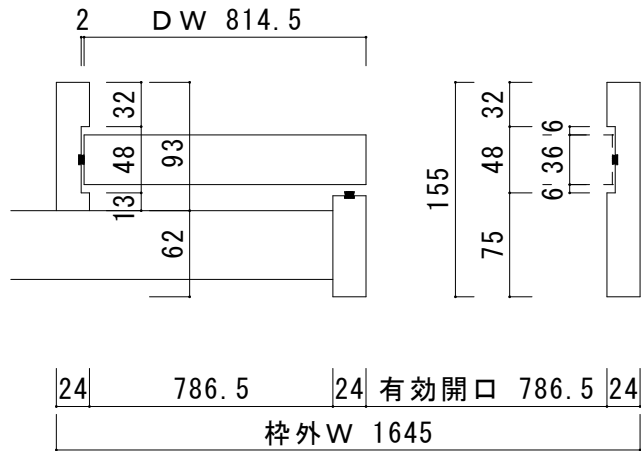

※左記樹種一覧に記載されているものでも、場合によっては対応出来ない場合もございますのでご了承ください。

※表記のない樹種をご希望の場合は、弊社までご相談ください。

片開き枠納まり

本図右吊（左吊は反転）

親子枠納まり

本図親右吊（左吊は反転）

片引き枠納まり（引残し有無を選択ください）

本図右勝手 / 引残し無（左勝手は反転）

片引込み枠納まり（引残し有無を選択ください）

本図右勝手 / 引残し無（左勝手は反転）

引き違い枠納まり

2枚（3枚）折戸枠納まり

本図 2枚折戸右固定（左固定は反転）

本図 3枚折戸右固定（左固定は反転）

4枚（6枚）折戸枠納まり

本図 4枚折戸