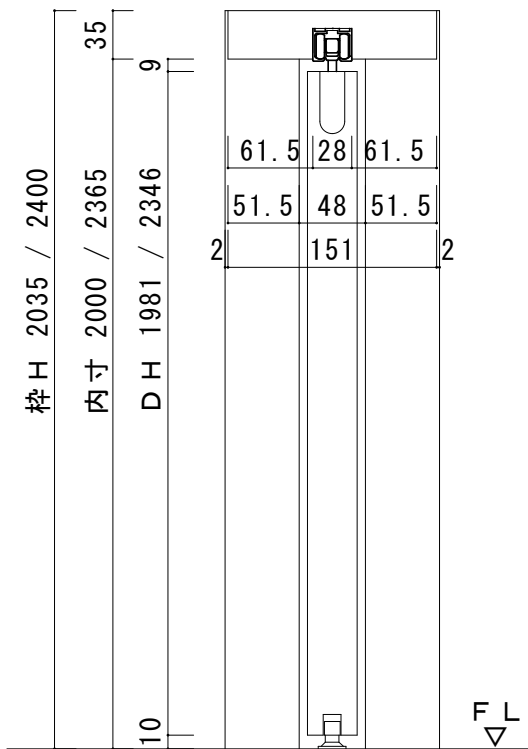

片引込み枠納まり（引残し有無を選択ください）