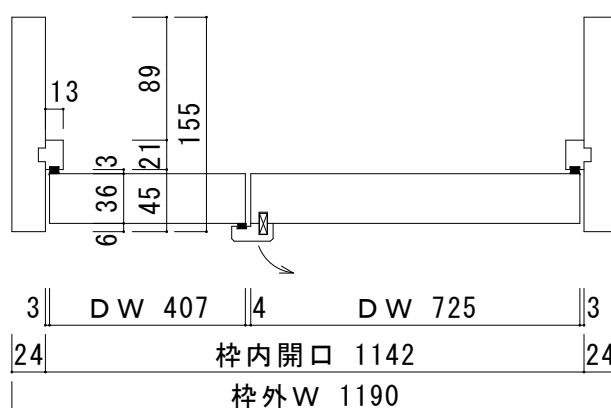

※左記樹種一覧に記載されているものでも、場合によっては対応出来ない場合もございますのでご了承ください。

※表記のない樹種をご希望の場合は、弊社までご相談ください。

片開き枠納まり

本図右吊（左吊は反転）

親子枠納まり

本図親右吊（左吊は反転）

片引き枠納まり（引残し有無を選択ください）

本図右勝手 / 引残し無（左勝手は反転）

片引込み枠納まり（引残し有無を選択ください）

本図右勝手 / 引残し無（左勝手は反転）

引き違い枠納まり

2枚（3枚）折戸枠納まり

本図 2枚折戸右固定（左固定は反転）

本図 3枚折戸右固定（左固定は反転）

4枚（6枚）折戸枠納まり

本図 4枚折戸