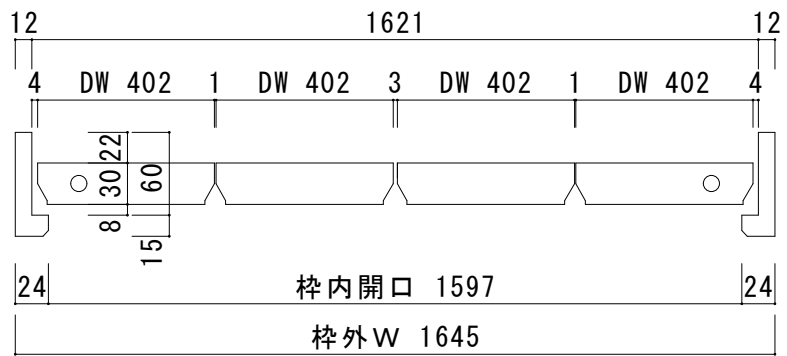

※左記樹種一覧に記載されているものでも、場合によっては対応出来ない場合もございますのでご了承ください。

※表記のない樹種をご希望の場合は、弊社までご相談ください。

片開き枠納まり

本図右吊（左吊は反転）

親子枠納まり

本図親右吊（左吊は反転）

片引き枠納まり（引残し有無を選択ください）

本図右勝手 / 引残し無（左勝手は反転）

片引込み枠納まり（引残し有無を選択ください）

本図右勝手 / 引残し無（左勝手は反転）

引き違い枠納まり

2枚（3枚）折戸枠納まり

本図 2枚折戸右固定（左固定は反転）

本図 3枚折戸右固定（左固定は反転）

4枚（6枚）折戸枠納まり

本図 4枚折戸