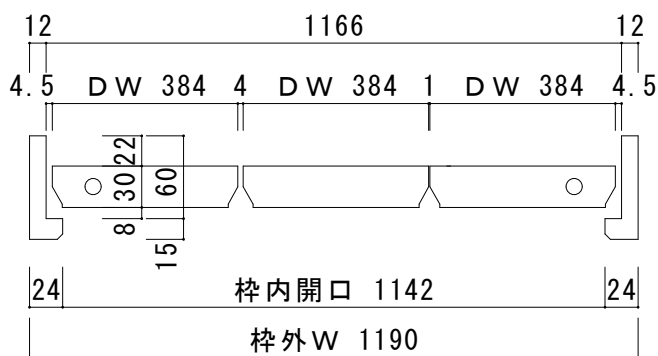

※左記樹種一覧に記載されているものでも、場合によっては対応出来ない場合もございますのでご了承ください。

※表記のない樹種をご希望の場合は、弊社までご相談ください。

片開き枠納まり

本図右吊（左吊は反転）

親子枠納まり

本図親右吊（左吊は反転）

片引き枠納まり（引残し有無を選択ください）

本図右勝手 / 引残し無（左勝手は反転）

片引込み枠納まり（引残し有無を選択ください）

本図右勝手 / 引残し無（左勝手は反転）

引き違い枠納まり

2枚（3枚）折戸枠納まり

本図 2枚折戸右固定（左固定は反転）

本図 3枚折戸右固定（左固定は反転）

4枚（6枚）折戸枠納まり

本図 4枚折戸