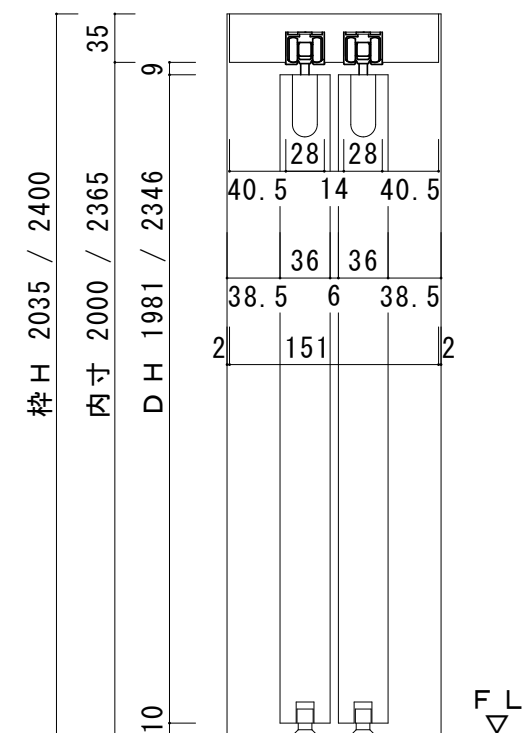

引き違い枠納まり

2枚（3枚）折戸枠納まり