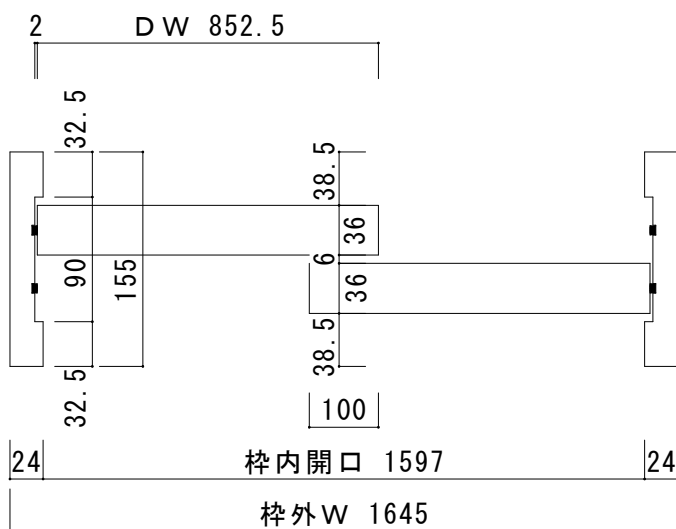

※左記樹種一覧に記載されているものでも、場合によっては対応出来ない場合もございますのでご了承ください。

※表記のない樹種をご希望の場合は、弊社までご相談ください。

片開き枠納まり

本図右吊（左吊は反転）

親子枠納まり

本図親右吊（左吊は反転）

片引き枠納まり（引残し有無を選択ください）

本図右勝手 / 引残し無（左勝手は反転）

片引込み枠納まり（引残し有無を選択ください）

本図右勝手 / 引残し無（左勝手は反転）

引き違い枠納まり

2枚（3枚）折戸枠納まり

本図 2枚折戸右固定（左固定は反転）

本図 3枚折戸右固定（左固定は反転）

4枚（6枚）折戸枠納まり

本図 4枚折戸